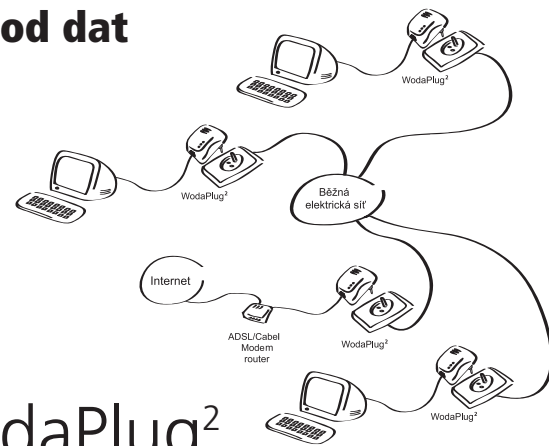

COMPEX WPE54AG

Pro rychlé a spolehlivé připojení k WiFi internetu nejen pro online hráče.

Jeden z nejprodávanějších přístupových bodů pro pásmo 5 GHz je CE certifikován pro legální použití v ČR a SR včetně TPC a DSF. Funkčnost, kompatibilita a pokročilé funkce tohoto AccessPointu byly ověřeny tisíčkami uživatelů. Tisíce kusů jsou úspěšně nasazeny i v sítích největších ISP u nás. Šest unikátních operačních módů vám umožní využít toto zařízení přesně tak jak budete potřebovat.

WodaPlug²

WODA SIGN

Jednoduché a efektivní řešení pro rozvod internetu po domě či kanceláři, online hraní her, VoIP a další.

Tento ethernetový adaptér pro rozvod počítačové sítě a internetu po běžných elektrických rozvodech vám umožní vybudovat počítačovou síť ve vašem domě, bytě či kanceláři. To vše bez nutnosti vrtání zdí a natahování desítek metrů kabelů. Jednoduše jen zapojíte adaptéry WodaPlug² PowerLAN do elektrické zásuvky

Ethernetové rozhraní pro rozvod dat po existující elektrické síti

Možnost jak rozvést připojení k internetu do každé místnosti a do každého patra vašeho domu (i panelového) či kanceláře.

- Plug and Play, nepotřebujete žádné ovladače
- Dostupné **tři modely** s přenosovou rychlostí **14, 85 a 200 Mb/s** (rychlost přenosu dat závisí na vzdálenosti a kvalitě elektrického rozvodu)
- Kompaktní design a malé rozměry, ne větší než běžné AC/DC adaptéry
- Dosah až 300 m pro rychlost 14 Mb/s a až 200 m pro rychlosti 85/200 Mb/s
- Použitá technologie a chipset Intelon[®] umožňuje přechod signálu přes el. hodiny a jističe, vhodné i pro IP TV (televizi po Internetu), VoIP (telefonování po Internetu) a herní konzole
- Maximální bezpečnost pomocí šifrování algoritmem DES, možnost vytváření oddělených podsítí VLAN
- Balení obsahuje 2 ks ethernetových adaptérů